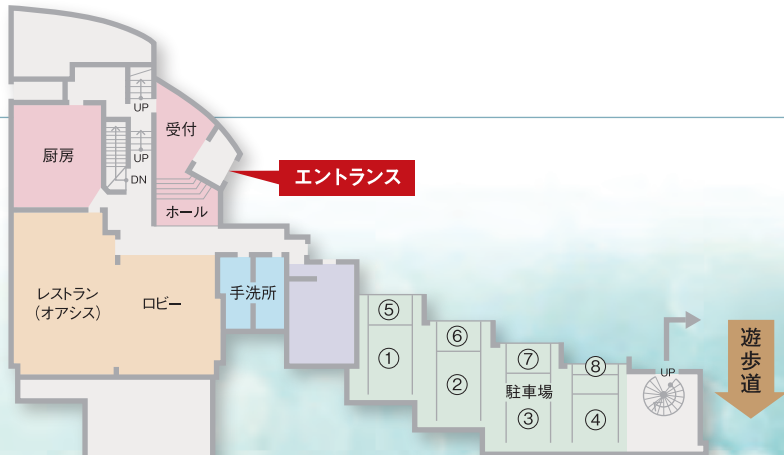

# フロア案内図 Floor map

2F

1F

3F

## [ 設備概要 ]

収容人数	約40名
宿泊室	11室
セミナールーム	45名収容
設備	セミナールーム・大浴場 レストラン(オアシス) ランドリールーム(洗濯機2台)
駐車場	15台

## 大浴場

泉質	単純温泉
泉温	47℃(使用時)
浴用適応症	神経痛、筋肉痛、 関節痛、運動麻痺、 慢性消化器病、冷え症など